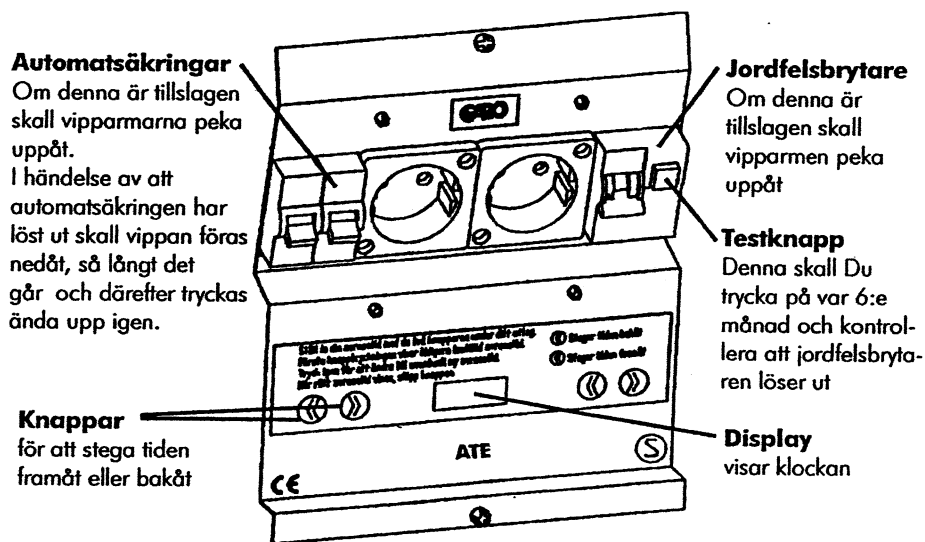

## Användarinstruktioner för motorvärmarruttag typ ATE

utrustade med jordfelsbrytare och automatsäkring

### Inställning av klockan

Så här gör Du:

Håll in båda knapparna tills siffrorna börjar blinka. Stega tiden med hjälp av knapparna, framåt eller bakåt, tills rätt tid visas. Efter några sekunder slutar siffrorna att blinka.

### Avresetiden

Så här gör Du:

Tryck in en av knapparna under Ditt uttag. Avresetiden visas. Stega tiden med hjälp av knapparna tills rätt avresetid visas. Efter några sekunder visas aktuell tid igen.